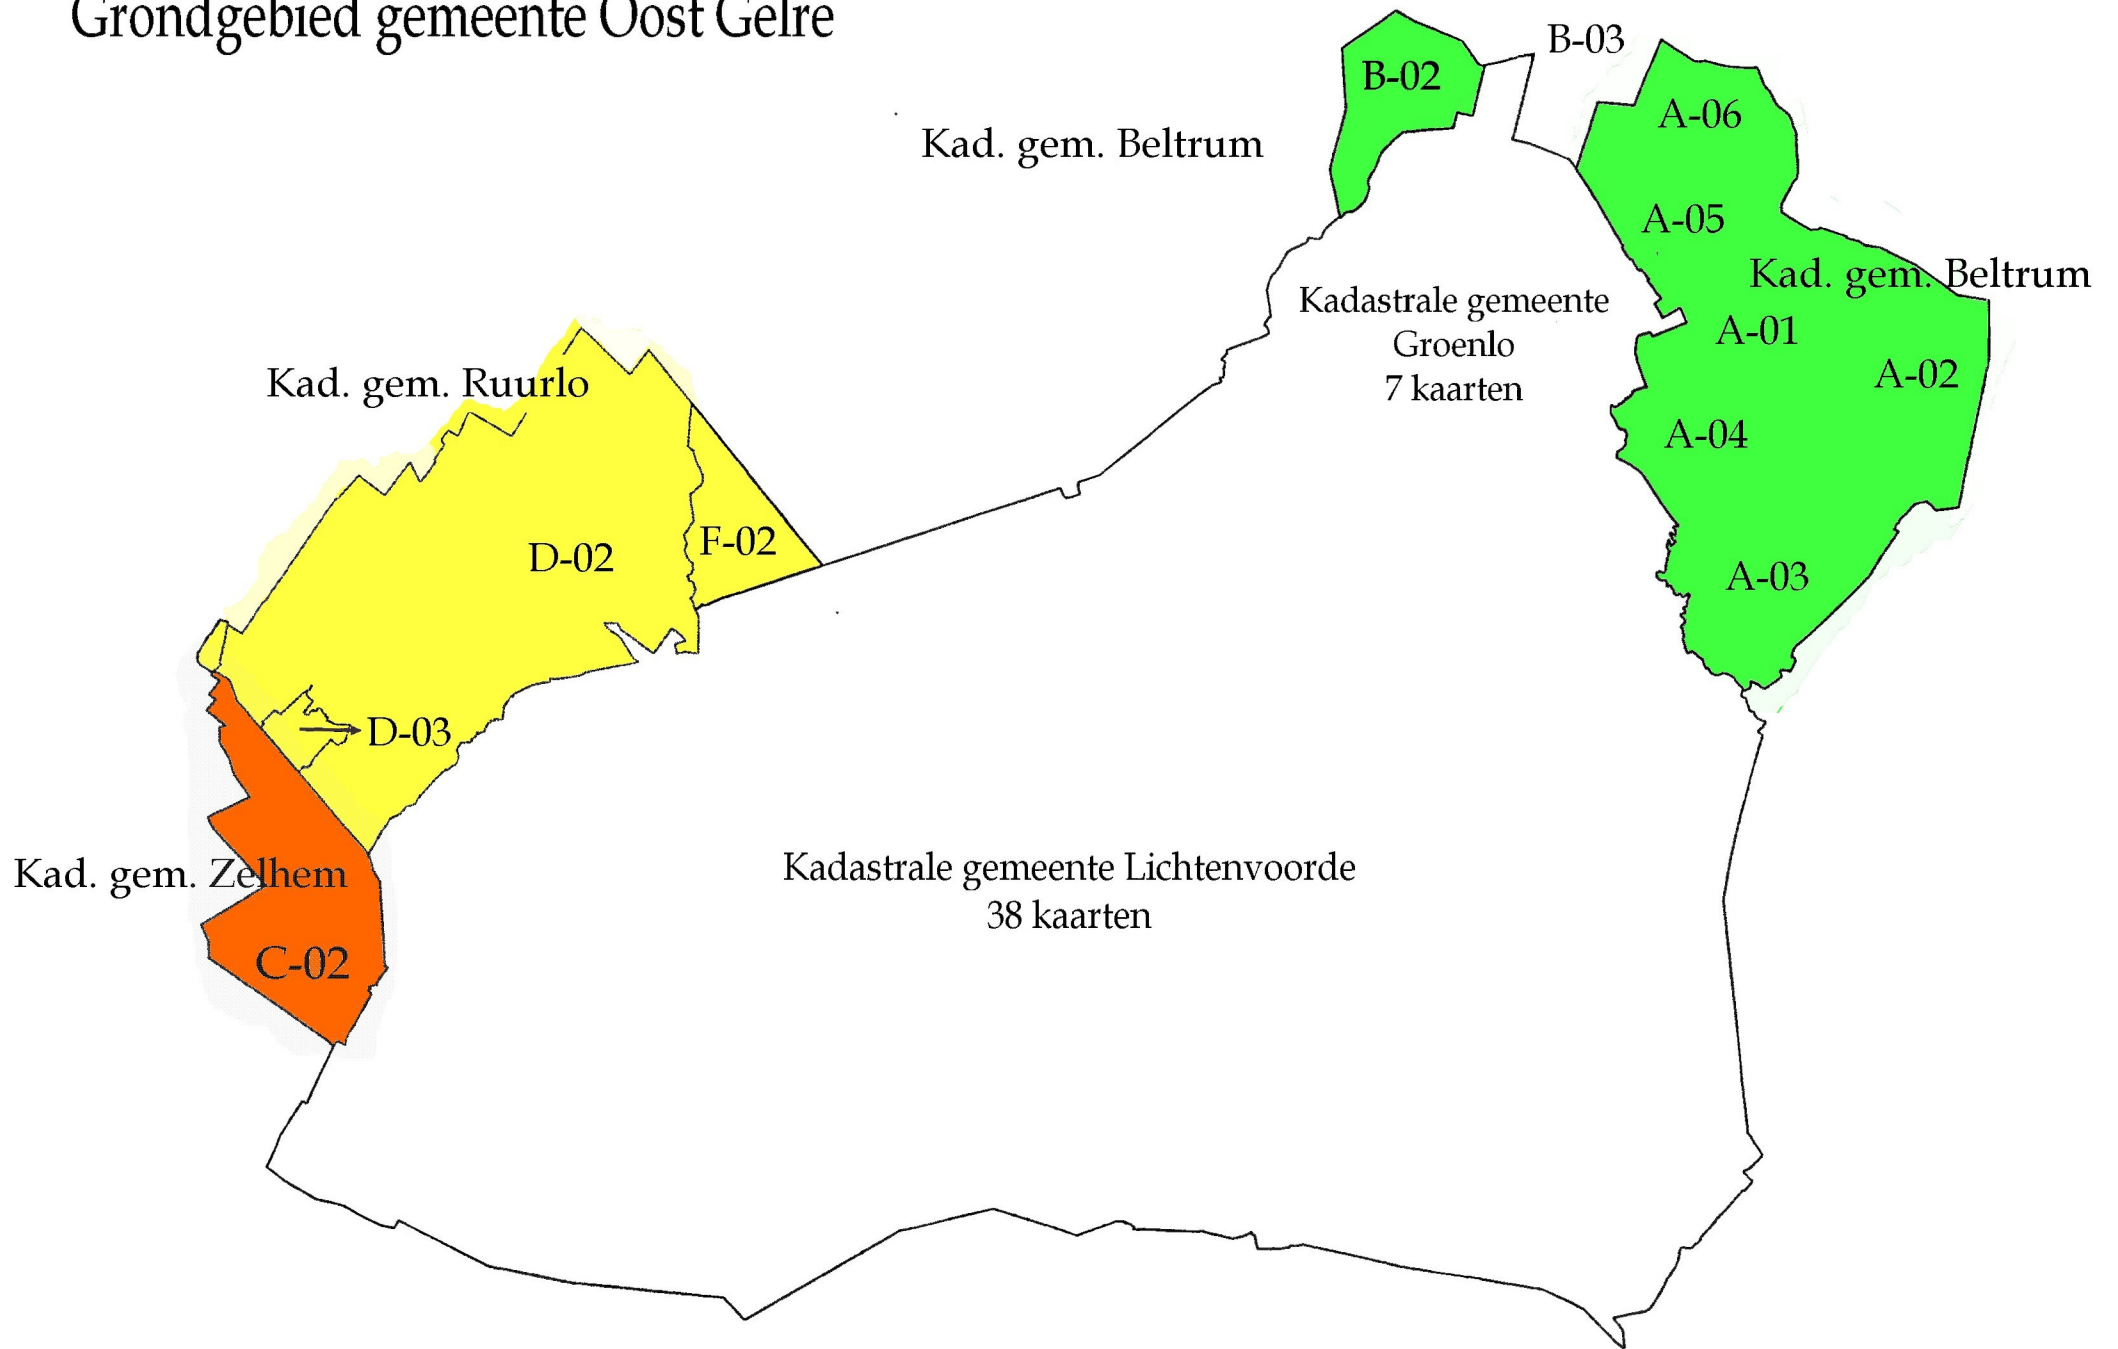

Grondgebied gemeente Oost Gelre

Overzicht van de gebieden uit de kadastrale gemeenten Beltrum, Ruurlo en Zelhem die thans deel uitmaken van Oost Gelre